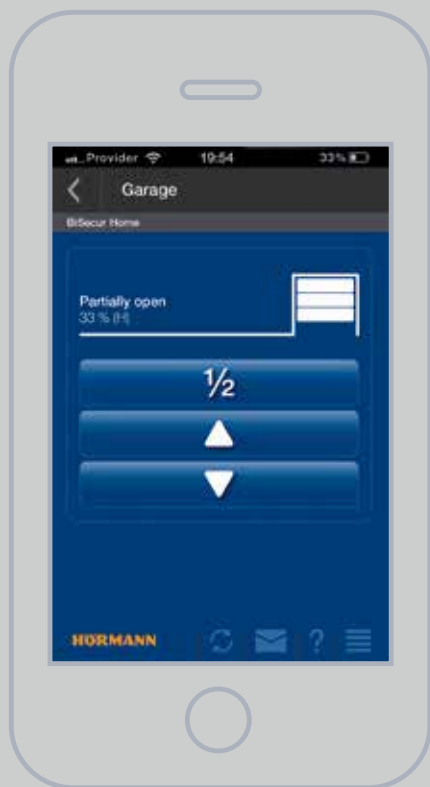

1

Przejrzyście, prosto, indywidualnie

1 Komfortowa obsługa

Wszystkie funkcje obsługiwane przez nadajniki można też wykonać za pomocą aplikacji BiSecur. Intuicyjne menu ułatwia korzystanie z programu.

2 Prosty interfejs

Aplikacja BiSecur pozwala w każdej chwili zorientować się, jaki jest status bramy garażowej i wjazdowej oraz drzwi zewnętrznych*. Wyświetlane czytelne symbole wskazują, czy bramy są otwarte czy zamknięte oraz czy drzwi zewnętrzne* są zaryglowane czy nie.

3 Tworzenie „scenariuszy”

Aplikacja umożliwia łączenie kilku pojedynczych funkcji w jeden scenariusz. Na przykład za pomocą jednego przycisku można otwierać lub zamykać** równocześnie bramę garażową i wjazdową, sterować drzwiami zewnętrznymi* i oświetleniem zewnętrznym lub ustawiać położenie wietrzenia garażu jednocześnie w dwóch bramach garażowych z napędem SupraMatic. Scenariusze tworzy się do indywidualnego korzystania z aplikacji w sposób dostosowany do własnych potrzeb i upodobań.

4 Proste administrowanie użytkownikami

Administrator może ustalić, które urządzenia mogą być obsługiwane przez danego użytkownika. W ten sposób ma nad nimi pełną kontrolę: na czas urlopu może pozwolić sąsiadowi na otwieranie bramy wjazdowej, ale nie drzwi zewnętrznych prowadzących do domu.

* z wyposażeniem specjalnym

** działa tylko z napędem SupraMatic do bramy garażowej i opcjonalnym odbiornikiem radiowym ESE BS (patrz strona 25).