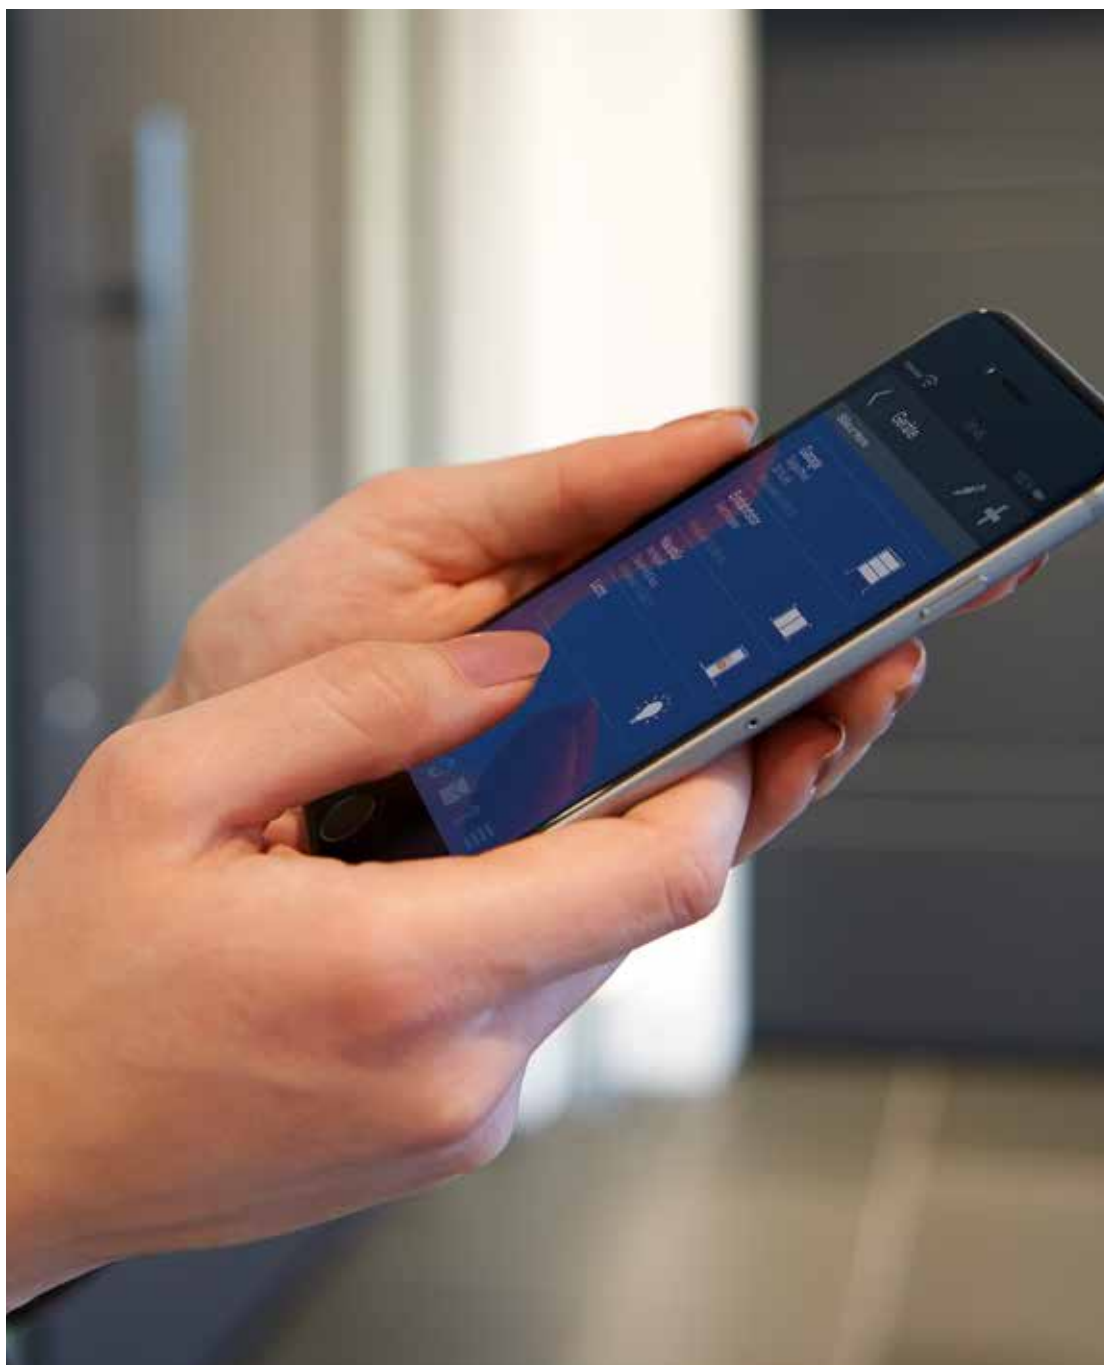

Smartfon zamiast klucza

Dzięki BiSecur SmartHome wszyscy członkowie rodziny mogą teraz otwierać drzwi zewnętrzne do domu za pomocą smartfonu. Centralna jednostka gwarantuje, że z dostępu w ten sposób może korzystać maksymalnie 10 użytkowników. Ani dzieci, ani żaden inny członek rodziny nie musi nosić przy sobie klucza, jeśli tylko ma przy sobie swój smartfon.