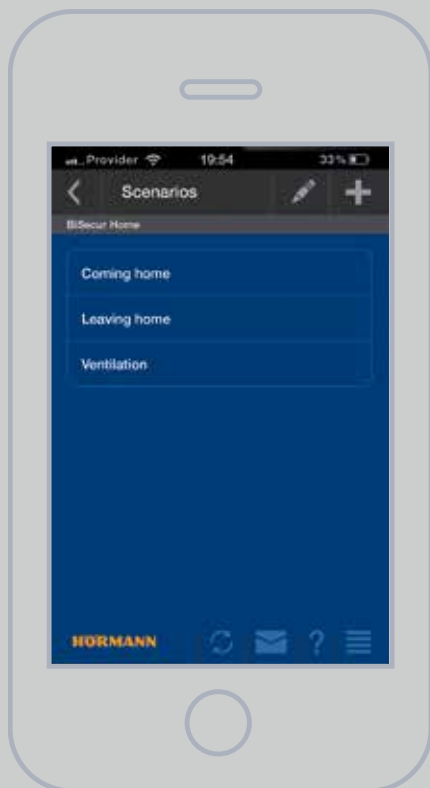

3

Przejrzyście, prosto, indywidualnie

1 Komfortowa obsługa

Wszystkie funkcje obsługiwane przez nadajniki można też wykonać za pomocą aplikacji BiSecur. Intuicyjne menu ułatwia korzystanie z programu.

2 Prosty interfejs

Aplikacja BiSecur pozwala w każdej chwili zorientować się, jaki jest status bramy garażowej i wjazdowej oraz drzwi zewnętrznych*. Wyświetlane czytelne symbole wskazują, czy bramy są otwarte czy zamknięte oraz czy drzwi zewnętrzne* są zaryglowane czy nie.

3 Tworzenie „scenariuszy”

Aplikacja umożliwia łączenie kilku pojedynczych funkcji w jeden scenariusz. Na przykład za pomocą jednego przycisku można otwierać lub zamykać** równocześnie bramę garażową i wjazdową, sterować drzwiami zewnętrznymi* i oświetleniem zewnętrznym lub ustawiać położenie wietrzenia garażu jednocześnie w dwóch bramach garażowych z napędem SupraMatic. Scenariusze tworzy się do indywidualnego korzystania z aplikacji w sposób dostosowany do własnych potrzeb i upodobań.

4 Proste administrowanie użytkownikami

Administrator może ustalić, które urządzenia mogą być obsługiwane przez danego użytkownika. W ten sposób ma nad nimi pełną kontrolę: na czas urlopu może pozwolić sąsiadowi na otwieranie bramy wjazdowej, ale nie drzwi zewnętrznych prowadzących do domu.

* z wyposażeniem specjalnym

** działa tylko z napędem SupraMatic do bramy garażowej i opcjonalnym odbiornikiem radiowym ESE BS (patrz strona 25).