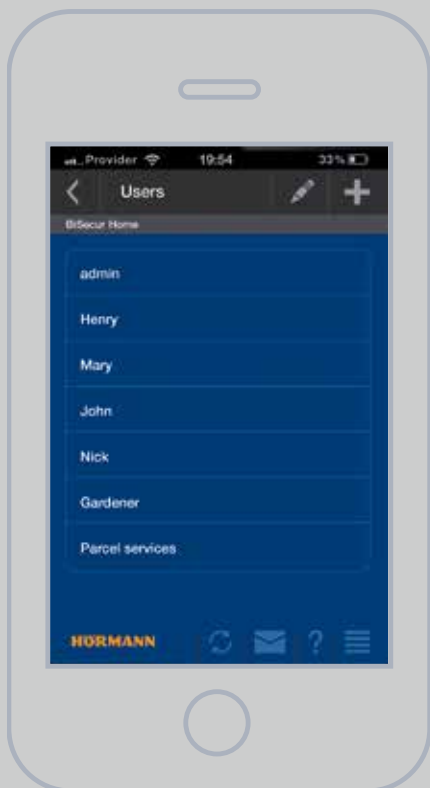

4

Przejrzyście, prosto, indywidualnie

1 Komfortowa obsługa

Wszystkie funkcje obsługiwane przez nadajniki można też wykonać za pomocą aplikacji BiSecur. Intuicyjne menu ułatwia korzystanie z programu.

2 Prosty interfejs

Aplikacja BiSecur pozwala w każdej chwili zorientować się, jaki jest status bramy garażowej i wjazdowej oraz drzwi zewnętrznych*. Wyświetlane czytelne symbole wskazują, czy bramy są otwarte czy zamknięte oraz czy drzwi zewnętrzne* są zaryglowane czy nie.

3 Tworzenie „scenariuszy”

Aplikacja umożliwia łączenie kilku pojedynczych funkcji w jeden scenariusz. Na przykład za pomocą jednego przycisku można otwierać lub zamykać** równocześnie bramę garażową i wjazdową, sterować drzwiami zewnętrznymi* i oświetleniem zewnętrznym lub ustawiać położenie wietrzenia garażu jednocześnie w dwóch bramach garażowych z napędem SupraMatic. Scenariusze tworzy się do indywidualnego korzystania z aplikacji w sposób dostosowany do własnych potrzeb i upodobań.

4 Proste administrowanie użytkownikami

Administrator może ustalić, które urządzenia mogą być obsługiwane przez danego użytkownika. W ten sposób ma nad nimi pełną kontrolę: na czas urlopu może pozwolić sąsiadowi na otwieranie bramy wjazdowej, ale nie drzwi zewnętrznych prowadzących do domu.

* z wyposażeniem specjalnym

** działa tylko z napędem SupraMatic do bramy garażowej i opcjonalnym odbiornikiem radiowym ESE BS (patrz strona 25).