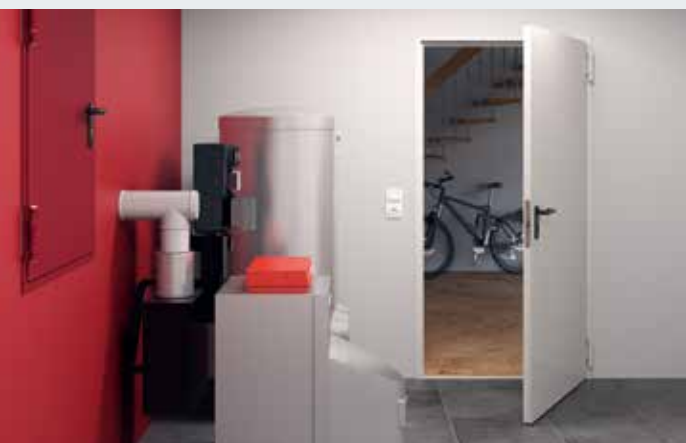

Drzwi przeciwpożarowe

Najlepszy przykład wysokich kompetencji firmy Hörmann w zakresie ochrony przeciwpożarowej, której korzyści warto docenić: drzwi stosowane zarówno do kotłowni lub pomieszczeń ze zbiornikiem na olej opałowy, jak i do połączenia garażu z częścią mieszkalną.

- Drzwi EI230 HPL30 A-1 (H8-5) – najlepsze do kotłowni
- Drzwi przeciwpożarowe EI260 HPL60 Q-1 do przejść między garażem a domem