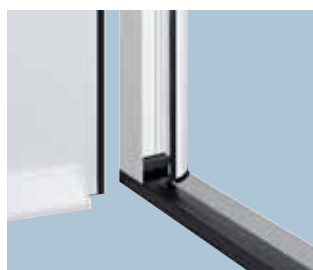

Brama garażowa z powierzchnią Silkgrain® w kolorze białym, aluminiowe drzwi zewnętrzne lakierowane w kolorze białym.

Ta półmatowa powierzchnia Silkgrain® pasuje szczególnie do nowoczesnej architektury ze względu na to, iż wywołuje wrażenie dużej elegancji.

Płyta drzwiowa

Drzwi zewnętrzne RenoDoor z płytą o grubości 46 mm wypełnioną utwardzoną pianką poliuretanową (bez freonu) zapewniają bardzo dobrą izolacyjność cieplną. Gładka płyta drzwiowa o pięknym kształcie wykonana ze stali bez widocznej ramy skrzydła wygląda po prostu ładnie.